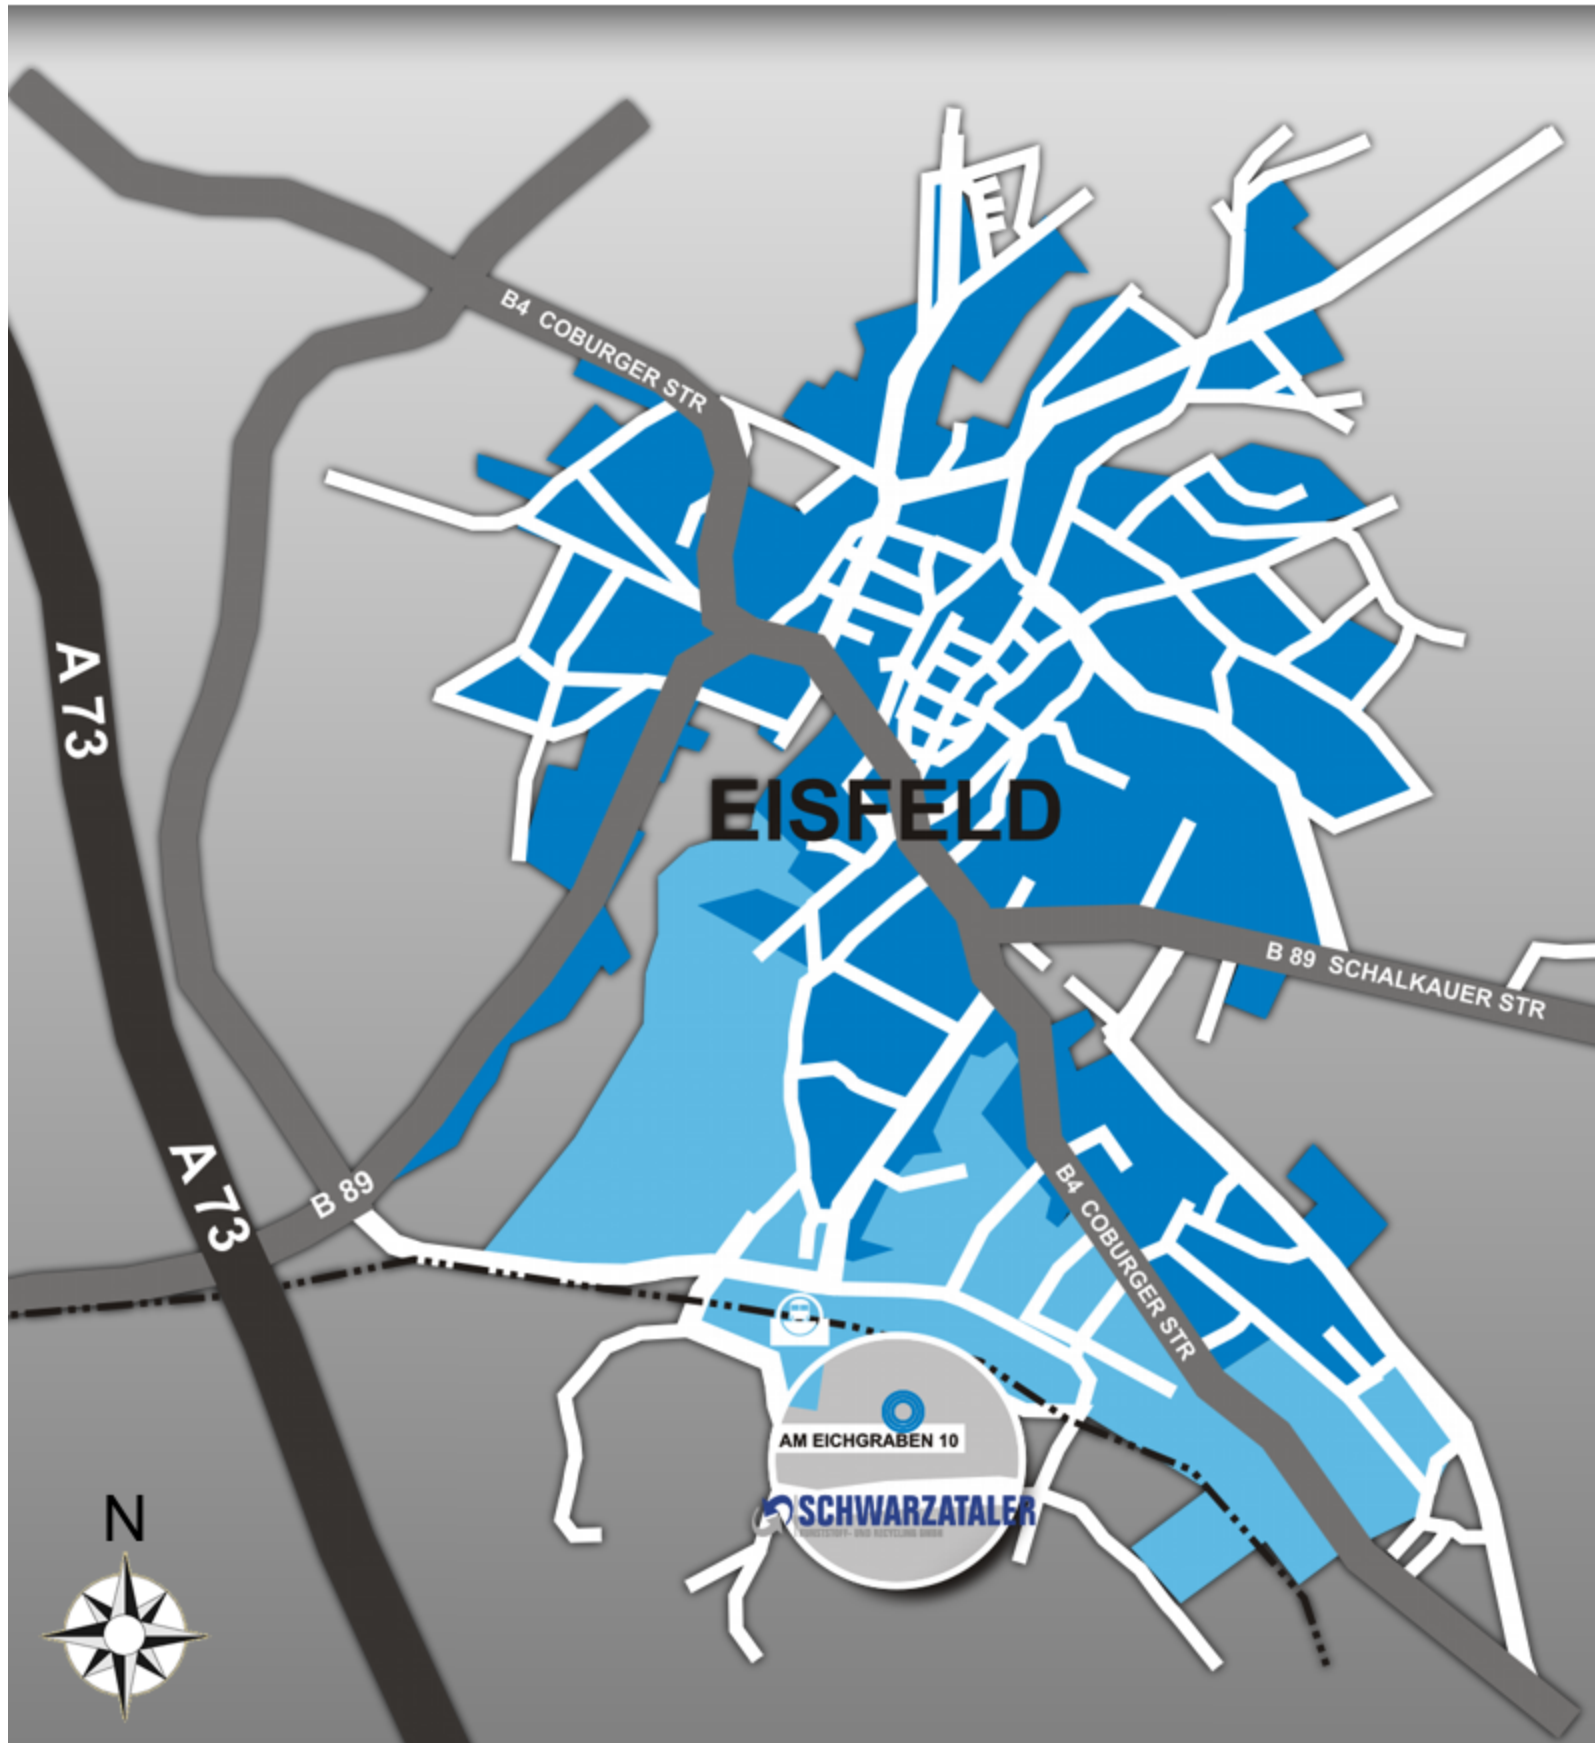

SCHWARZATALER

KUNSTSTOFF- UND RECYCLING GMBH

EISFELD

B4 COBURGER STR

B 89 SCHALKAUER STR

A 73

A 73

B 89

B4 COBURGER STR

AM EICHGRABEN 10

SCHWARZATALER
KUNSTSTOFF- UND RECYCLING GMBH

N